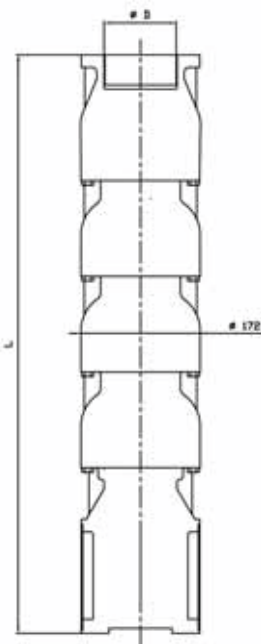

# Τύπος /Type 7MB-C

ΤΥΠΟΣ ΑΝΤΛΙΑΣ / PUMP TYPE	ΑΡΙΘΜΟΣ ΠΤΕΡΥΓΩΝ / No. OF STAGES	ΙΠΠ. ΜΟΤΕΡ / MOTOR POWER		ΠΑΡΟΧΗ / WATER SUPPLY									
				m <sup>3</sup> /h	55	65	70	75	80	85	90	95	100
				L/min	913	1080	1163	1245	1330	1411	1495	1580	1660
				ΣΥΝΟΛΙΚΟ ΜΕΤΡΙΚΟ (μέτρα) / TOTAL HEAD (m)	17.0	17.0	16.6	16.1	15.5	14.8	14.1	12.9	11.6
7MB-C	3	20	15		51	51	50	48	47	44	42	39	35
7MB-C	4	25.0	19		68	68	66	64	62	59	56	52	46
7MB-C	5	30	22		85	85	83	81	78	74	71	65	58
7MB-C	6	40	30		102	102	100	97	93	89	85	77	70
7MB-C	7	50	37		119	119	116	113	109	104	99	90	81
7MB-C	8	50	37		136	136	133	129	124	118	113	103	93
7MB-C	9	60	45		153	153	149	145	140	133	127	116	104
7MB-C	10	60	45		170	170	166	161	155	148	141	129	116
7MB-C	11	75	55		187	187	183	177	171	163	155	142	128
7MB-C	12	75	55		204	204	199	193	186	178	169	155	139
7MB-C	13	90	66		221	221	216	209	202	192	183	168	151
7MB-C	14	90	66		238	238	232	225	217	207	197	181	162
7MB-C	15	100	75		255	255	249	242	233	222	212	194	174
7MB-C	16	100	75		272	272	266	258	248	237	226	206	186
7MB-C	17	125	92		289	289	282	274	264	252	240	219	197
7MB-C	18	125	92		306	306	299	290	279	266	254	232	209
7MB-C	19	125	92		323	323	315	306	295	281	268	245	220
7MB-C	20	125	92		340	340	332	322	310	296	282	258	232

ΤΥΠΟΣ ΑΝΤΛΙΑΣ / PUMP TYPE	L (mm)	D (in)	ΒΑΡΟΣ / WEIGHT (Kg)
7MB-C / 4	890	4" Gas	55
7MB-C / 5	1020	4" Gas	63
7MB-C / 6	1150	4" Gas	71
7MB-C / 7	1280	4" Gas	79
7MB-C / 8	1410	4" Gas	87
7MB-C / 9	1540	4" Gas	95
7MB-C / 10	1670	4" Gas	103
7MB-C / 11	1800	4" Gas	111
7MB-C / 12	1930	4" Gas	119
7MB-C / 13	2060	4" Gas	127
7MB-C / 14	2190	4" Gas	135
7MB-C / 15	2320	4" Gas	143
7MB-C / 16	2450	4" Gas	151
7MB-C / 17	2580	4" Gas	159
7MB-C / 18	2710	4" Gas	167
7MB-C / 19	2840	4" Gas	175