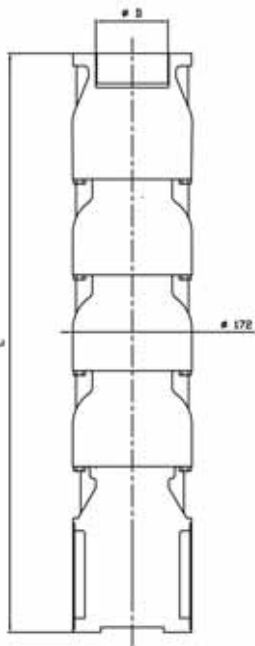

Τύπος /Type 7MB-B

ΤΥΠΟΣ ΑΝΤΛΙΑΣ / PUMP TYPE	ΑΡΙΘΜΟΣ ΠΕΡΥΓΩΝ / No. OF STAGES	ΙΠΠ. ΜΟΤΕΡ / MOTOR POWER		ΠΑΡΟΧΗ / WATER SUPPLY									
				m ³ /h	35	45	50	60	65	70	75	80	85
				L/min	581	747	830	996	1080	1162	1245	1328	1411
		Hp	kW	ΣΥΝΟΛΙΚΟ ΜΑΝΟΜΕΤΡΙΚΟ (μέτρα) / TOTAL HEAD (m)	18.4	17.8	17.2	16.5	16.0	15.0	14.0	13.5	13.0
7MB-B	3	17.5	15		55	53	52	50	48	45	42	41	39
7MB-B	4	25.0	19		74	71	69	66	64	60	56	54	52
7MB-B	5	30	22		92	89	86	83	80	75	70	68	65
7MB-B	6	40	30		110	107	103	99	96	90	84	81	78
7MB-B	7	40	30		129	125	120	116	112	105	98	95	91
7MB-B	8	50	37		147	142	138	132	128	120	112	108	104
7MB-B	9	60	45		166	160	155	149	144	135	126	122	117
7MB-B	10	60	45		184	178	172	165	160	150	140	135	130
7MB-B	11	75	55		202	196	189	182	176	165	154	149	143
7MB-B	12	75	55		221	214	206	198	192	180	168	162	156
7MB-B	13	75	55		239	231	224	215	208	195	182	176	169
7MB-B	14	90	66		258	249	241	231	224	210	196	189	182
7MB-B	15	90	66		276	267	258	248	240	225	210	203	195
7MB-B	16	100	75		294	285	275	264	256	240	224	216	208
7MB-B	17	100	75		313	303	292	281	272	255	238	230	221
7MB-B	18	100	75		331	320	310	297	288	270	252	243	234
7MB-B	19	125	92		350	338	327	314	304	285	266	257	247
7MB-B	21	125	92		386	374	361.2	347	336	315	294	283.5	273

ΤΥΠΟΣ ΑΝΤΛΙΑΣ / PUMP TYPE	L (mm)	D (in)	ΒΑΡΟΣ / WEIGHT (Kg)
7MB-B / 4	890	4" Gas	55
7MB-B / 5	1020	4" Gas	63
7MB-B / 6	1150	4" Gas	71
7MB-B / 7	1280	4" Gas	79
7MB-B / 8	1410	4" Gas	87
7MB-B / 9	1540	4" Gas	95
7MB-B / 10	1670	4" Gas	103
7MB-B / 11	1800	4" Gas	111
7MB-B / 12	1930	4" Gas	119
7MB-B / 13	2060	4" Gas	127
7MB-B / 14	2190	4" Gas	135
7MB-B / 15	2320	4" Gas	143
7MB-B / 16	2450	4" Gas	151
7MB-B / 17	2580	4" Gas	159
7MB-B / 18	2710	4" Gas	167
7MB-B / 19	2840	4" Gas	175