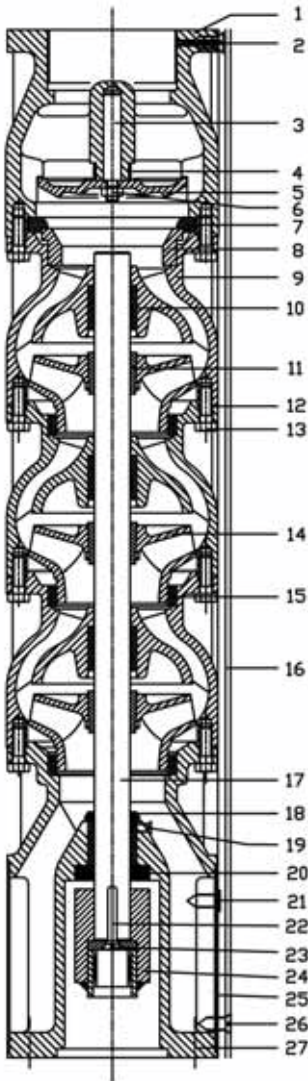

# Τύπος /Type 7MB-A, B, C

## ΠΕΡΙΓΡΑΦΗ ΑΝΤΑΛΛΑΚΤΙΚΩΝ SPARE PARTS DESCRIPTION

Αρ. No	ΠΕΡΙΓΡΑΦΗ ΑΝΤΑΛΛΑΚΤΙΚΟΥ PART DESCRIPTION	ΥΛΙΚΟ MATERIAL
1	Εξαγωγή / Delivery Bowl	Χυτοσίδηρος / Cast Iron
2	Βίδα / Screw	Standard
3	Στέλεχος βαλβίδας / Valve Support	S.S. / INOX
4	Ελατήριο / Spring valve	Standard
5	Βαλβίδα αντεπιστροφής / Non-Return Valve	INOX ή Ορεικάλκινη / S.S or Bronze
6	Παξιμάδι / Nut	Standard
7	Έδρα βαλβίδας/Valve Seat	Λάστιχο / Rubber
8	Πατούρα / Housing seat	-
9	Μώλ / Diffuser	Χυτοσίδηρος / Cast Iron
10	Κουζινέτο / Special Bearing	Λάστιχο ρεσσαριστό σε Σιδερένιο Δακτύλιο Special Rubber pressed inside Steel Ring
11	Δακτυλίδι κωνικό / Conical Bushing	Σίδηρος ή Ορεικάλκος / Steel or Bronze
12	Φλάντζα / Rubber Gasket	Λάστιχο / Rubber
13	INOX Βίδα / S Screw	INOX / S.S
14	Πτερωτή Α / Impeller A type	Ορεικάλκος / Bronze
15	Πτερωτή Β / Impeller B type	Ορεικάλκος / Bronze
16	Πτερωτή C / Impeller C type	Ορεικάλκος / Bronze
17	Δακτυλίδι τριβής / Wear Ring	Αν ζητηθεί / Where applicable
18	INOX Κάλυμμα καλωδίων / INOX Cable Cover	INOX / S.S
19	INOX 304 Αξονας / INOX 304 Shaft	INOX 304 / S.S 304
20	Προφυλακτήρας άμμου / Sand Guard	Standard
21	Βίδα / Screw	INOX / S.S
22	Ροδέλλα / Washer thrust	Standard
23	Βίδα / Screw	INOX / S.S
24	Σφήνα / Tríg (wedge)	INOX / S.S
25	Βίδα / Screw	INOX / S.S
26	Κόμλερ / Coupling	INOX / S.S
27	INOX Φίλτρο / S.S. Strainer	INOX / S.S
28	Αναρρόφηση / Suction Bowl	Χυτοσίδηρος / Cast Iron