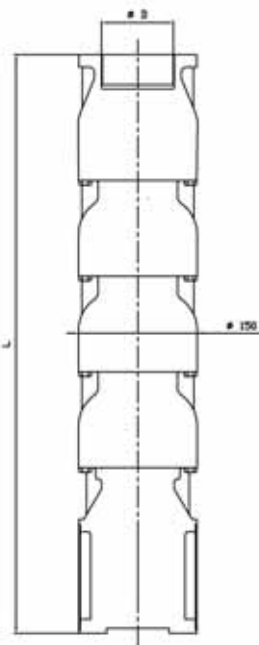

Τύπος /Type 6MB-C

ΤΥΠΟΣ ΑΝΤΛΙΑΣ / PUMP TYPE	ΑΡΙΘΜΟΣ ΠΤΕΡΥΓΩΝ / No. OF STAGES	ΙΠΠ. ΜΟΤΕΡ / MOTOR POWER		ΠΑΡΟΧΗ / WATER SUPPLY										
		Hp	kW	m ³ /h	L/min	25	32	42	47	52	57	62	67	72
						440	531	697	780	863	946	1030	1111	1120
						13.7	12.5	11.2	10.7	10.0	9.0	8.7	7.5	4.0
6MB-C	3	10	7.5	ΣΥΝΟΛΙΚΟ ΜΑΝΟΜΕΤΡΙΚΟ (μέτρα) / TOTAL HEAD (m)	41	38	34	32	30	27	26	23	12	
6MB-C	4	12.5	9.2		55	50	45	43	40	36	35	30	16	
6MB-C	5	17.5	13		69	63	56	54	50	45	44	38	20	
6MB-C	6	20	15		82	75	67	64	60	54	52	45	24	
6MB-C	7	25	19		96	88	78	75	70	63	61	53	28	
6MB-C	8	25	19		110	100	90	86	80	72	70	60	32	
6MB-C	9	30	22		123	113	101	96	90	81	78	68	36	
6MB-C	10	35	26		137	125	112	107	100	90	87	75	40	
6MB-C	11	35	26		151	138	123	118	110	99	96	83	44	
6MB-C	12	40	30		164	150	134	128	120	108	104	90	48	
6MB-C	13	40	30		178	163	146	139	130	117	113	98	52	
6MB-C	14	50	37		192	175	157	150	140	126	122	105	56	
6MB-C	15	50	37		206	188	168	161	150	135	131	113	60	
6MB-C	16	50	37		219	200	179	171	160	144	139	120	64	
6MB-C	17	60	44		233	213	190	182	170	153	148	128	68	
6MB-C	18	60	44		247	225	202	193	180	162	157	135	72	
6MB-C	19	60	44		260	238	213	203	190	171	165	143	76	

ΥΠΟΣ ΑΝΤΛΙΑΣ / PUMP TYPE	L (mm)	D (in)	ΒΑΡΟΣ / WEIGHT (Kg)
6MB-C / 4	670	3" Gas	38
6MB-C / 5	780	3" Gas	43
6MB-C / 6	890	3" Gas	48
6MB-C / 7	1000	3" Gas	53
6MB-C / 8	1110	3" Gas	58
6MB-C / 9	1220	3" Gas	63
6MB-C / 10	1330	3" Gas	68
6MB-C / 11	1440	3" Gas	73
6MB-C / 12	1550	3" Gas	78
6MB-C / 13	1660	3" Gas	83
6MB-C / 14	1770	3" Gas	88
6MB-C / 15	1880	3" Gas	93
6MB-C / 16	1990	3" Gas	98
6MB-C / 17	2100	3" Gas	103
6MB-C / 18	2210	3" Gas	108
6MB-C / 19	2320	3" Gas	113